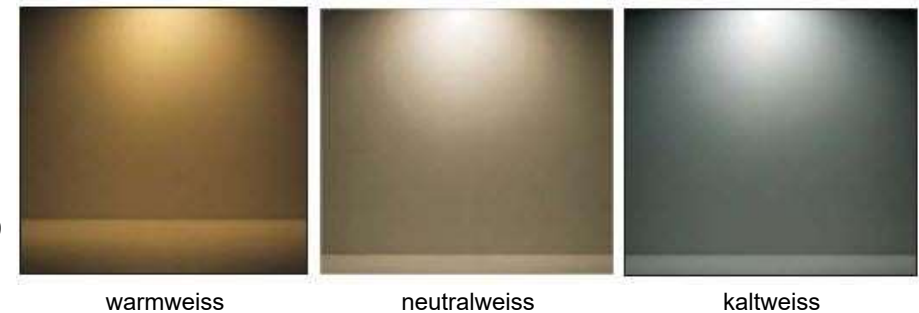

Farbtemperaturen: