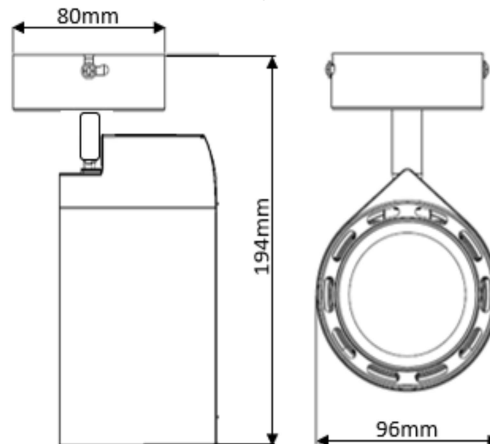

SL-DA-40-WW-Z LED Anbau-Strahler 40W Zoom

proXlight® Produkte-Datenblatt

Anbaustrahler 40W, IP20 schwarz, 15-60° fokussierbar

Montageart: Anbau Wand, Decke, Unterbau

Technologie: LED CREE

Leistung: 40W

Spannung: 230VAC

Lichtstrom: 3'600 - 4'000lm

Farbtemperatur: 3'000K warmweiss (in 2'700 / 3'000 / 4'000K / 5'000K verfügbar)

Farbwiedergabe CRI: ≥82 (Variante Ra >90 verfügbar)

Farbtoleranz MacAdam-Ellipsen SDCM: <3

Flimmerfrei gem. Ökoverordnung 2019/2020: PstLM <1.0 / SVM <0.4, flickerfrei gem. IEEE1789

Abstrahlwinkel: 15 - 60° an Frontlinse einstellbar

Dimmbar: TRIAC, optional DALI

Dimension: L x B x H: 194 x 96x 90mm

Material: Aluminiumdruckguss

Gehäusefarbe: schwarz (weiss/schwarz/silber verfügbar)

Schutzart: IP20

Betriebstemperatur: -25°C bis +50°C

Nennlebensdauer gem. LM80-15 bei t_j 85°C: L80B10 >30'000h / L80B50 >55'000h

Artikelbezeichnung: SL-DA-40-WW-Z

Zubehör (exklusiv):

- Vorgezogene Recyclinggebühr

Diese Symbolbilder können Abweichungen enthalten, technische Änderungen und Irrtümer bleiben vorbehalten