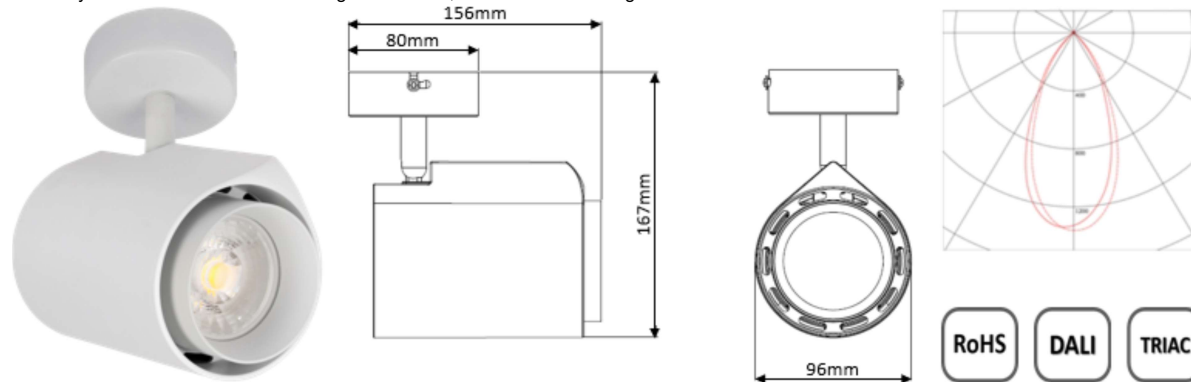

KI-DA-35-NW-38 LED Anbau-Strahler 35W 38°

proXlight® Produkte-Datenblatt

Anbaustrahler, passend zur Serie der Stromschienenstrahler KI-SS-XX 35W, IP20 weiss, 38°

Montageart: Anbau Wand, Decke, Unterbau

Technologie: LED CREE

Leistung: 35W

Spannung: 230VAC

Lichtstrom: -3'200lm

Farbtemperatur: Neutralweiss (in 2'700 / 3'000 / 4'000K / 5'000K verfügbar)

Farbwiedergabe CRI: >82 (Variante Ra >90 verfügbar)

Farbtoleranz MacAdam-Ellipsen SDCM: <3

Flimmerfrei gem. Ökoverordnung 2019/2020: PstLM <1.0 / SVM <0.4, flickerfrei gem. IEC61010-2-15

Abstrahlwinkel: 40° (24° / 40° / 60° verfügbar)

Dimmbar: TRIAC, optional DALI

Dimension: L x B x H: 156 x 96 x 167mm

Material: Aluminiumdruckguss

Gehäusefarbe: weiss (weiss/schwarz/silber verfügbar)

Schutzart: IP20

Betriebstemperatur: -25°C bis +50°C

Nennlebensdauer gem. LM80-15 bei t_j 85°C: L80B10 >30'000h / L80B50 >55'000h

Artikelbezeichnung: KI-DA-35-NW-38

Zubehör (exklusiv):

- Vorgezogene Recyclinggebühr

Diese Symbolbilder können Abweichungen enthalten, technische Änderungen und Irrtümer bleiben vorbehalten