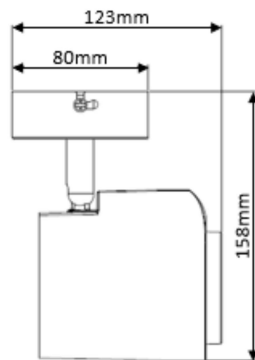

KI-DA-15-NW-38 LED Anbau-Strahler 15W 38°

proXlight® Produkte-Datenblatt

Anbaustrahler, passend zur Serie der Stromschienenstrahler KI-SS-XX 15W, IP20 weiss, 38°

Montageart: Anbau Wand, Decke, Unterbau

Technologie: LED CREE

Leistung: 15W

Spannung: 230VAC

Lichtstrom: -1'100lm

Farbtemperatur: Neutralweiss (in 2'700 / 3'000 / 4'000K / 5'000K verfügbar)

Farbwiedergabe CRI: >82 (Variante Ra >90 verfügbar)

Farbtoleranz MacAdam-Ellipsen SDCM: <3

Flimmerfrei gem. Ökoverordnung 2019/2020: PstLM <1.0 / SVM <0.4, flickerfrei gem. IEC61010-2-15

Abstrahlwinkel: 40° (24 / 40 / 60° verfügbar)

Dimmbar: TRIAC, optional DALI

Dimension: L x B x H: 123 x 85 x 158mm

Material: Aluminiumdruckguss

Gehäusefarbe: weiss (weiss/schwarz/silber verfügbar)

Schutzart: IP20

Betriebstemperatur: -25°C bis +50°C

Nennlebensdauer gem. LM80-15 bei tj 85°C: L80B10 >30'000h / L80B50 >55'000h

Artikelbezeichnung: KI-DA-15-NW-38

Zubehör (exklusiv):

- Vorgezogene Recyclinggebühr

Diese Symbolbilder können Abweichungen enthalten, technische Änderungen und Irrtümer bleiben vorbehalten