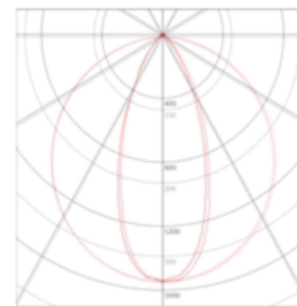

SL-DA-40-WW-Z LED Anbau-Strahler 40W Zoom

proXlight® Produkte-Datenblatt

Anbaustrahler 40W, IP20 schwarz, 15-60° fokussierbar

Montageart: Anbau Wand, Decke, Unterbau

Technologie: LED CREE

Leistung: 40W

Spannung: 230VAC

Lichtstrom: 3'600 - 4'000lm

Farbtemperatur: 3'000K warmweiss (in 2'700 / 3'000 / 4'000K / 5'000K verfügbar)

Farbwiedergabe CRI: ≥82 (Variante Ra >90 verfügbar)

Farbtoleranz MacAdam-Ellipsen SDCM: <3

Flimmerfrei gem. Ökoverordnung 2019/2020: PstLM <1.0 / SVM <0.4, flickerfrei gem. IEEE1789

Abstrahlwinkel: 15 - 60° an Frontlinse einstellbar

Dimmbar: TRIAC, optional DALI

Dimension: L x B x H: 194 x 96x 90mm

Material: Aluminiumdruckguss

Gehäusefarbe: schwarz (weiss/schwarz/silber verfügbar)

Schutzart: IP20

Betriebstemperatur: -25°C bis +50°C

Nennlebensdauer gem. LM80-15 bei t_j 85°C: L80B10 >30'000h / L80B50 >55'000h

Artikelbezeichnung: SL-DA-40-WW-Z

Zubehör (exklusiv):

- Vorgezogene Recyclinggebühr

Diese Symbolbilder können Abweichungen enthalten, technische Änderungen und Irrtümer bleiben vorbehalten