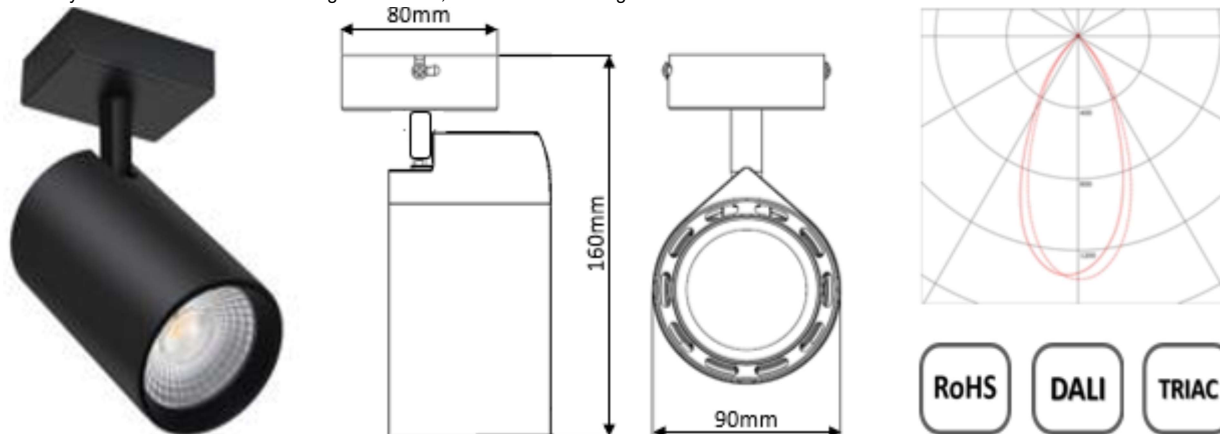

SL-DA-40-WW-24 LED Anbau-Strahler 40W 24°

proXlight® Produkte-Datenblatt

Anbaustrahler 40W, IP20 schwarz, 24°

Montageart: Anbau Wand, Decke, Unterbau

Technologie: LED CREE

Leistung: 40W

Spannung: 230VAC

Lichtstrom: 4'200 - 4'600lm

Farbtemperatur: 3'000K warmweiss (in 2'700 / 3'000 / 4'000K / 5'000K verfügbar)

Farbwiedergabe CRI: ≥82 (Variante Ra >90 verfügbar)

Farbtoleranz MacAdam-Ellipsen SDCM: <3

Flimmerfrei gem. Ökoverordnung 2019/2020: PstLM <1.0 / SVM <0.4, flickerfrei gem. IEE1789

Abstrahlwinkel: 24° (24 / 40 / 60° verfügbar)

Dimmbar: TRIAC, optional DALI

Dimension: L x B x H: 160 x 96 x 90mm

Material: Aluminiumdruckguss

Gehäusefarbe: schwarz (weiss/schwarz/silber verfügbar)

Schutzart: IP20

Betriebstemperatur: -25°C bis +50°C

Nennlebensdauer gem. LM80-15 bei t_j 85°C: L80B10 >30'000h / L80B50 >55'000h

Artikelbezeichnung: SL-DA-40-WW-24

Zubehör (exklusiv):

- Vorgezogene Recyclinggebühr

Diese Symbolbilder können Abweichungen enthalten, technische Änderungen und Irrtümer bleiben vorbehalten