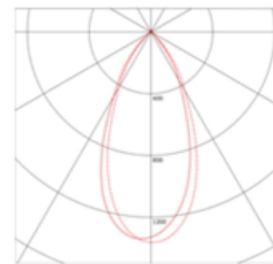

KI-DA-22-NW-38 LED Anbau-Strahler 22W 38°

proXlight® Produkte-Datenblatt

**Anbaustrahler, passend zur Serie der Stromschienenstrahler KI-SS-XX
22W, IP20 weiss, 38°**

Montageart: Anbau Wand, Decke, Unterbau

Technologie: LED CREE

Leistung: 22W

Spannung: 230VAC

Lichtstrom: ~2'200lm

Farbtemperatur: Neutralweiss (in 2'700 / 3'000 / 4'000K / 5'000K verfügbar)

Farbwiedergabe CRI: >82 (Variante Ra >90 verfügbar)

Farbtoleranz MacAdam-Ellipsen SDCM: <3

Flimmerfrei gem. Ökoverordnung 2019/2020: PstLM <1.0 / SVM <0.4, flickerfrei gem. IEC61010-2-15

Abstrahlwinkel: 40° (24 / 40 / 60° verfügbar)

Dimmbar: TRIAC, optional DALI

Dimension: L x B x H: 123 x 85 x 158mm

Material: Aluminiumdruckguss

Gehäusefarbe: weiss (weiss/schwarz/silber verfügbar)

Schutzart: IP20

Betriebstemperatur: -25°C bis +50°C

Nennlebensdauer gem. LM80-15 bei tj 85°C: L80B10 >30'000h / L80B50 >55'000h

Artikelbezeichnung: KI-DA-22-NW-38

Zubehör (exklusiv):

- Vorgezogene Recyclinggebühr

Diese Symbolbilder können Abweichungen enthalten, technische Änderungen und Irrtümer bleiben vorbehalten