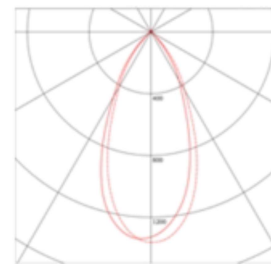

KI-DA-15-NW-38 LED Anbau-Strahler 15W 38°

proXlight® Produkte-Datenblatt

Anbaustrahler, passend zur Serie der Stromschienenstrahler KI-SS-XX 15W, IP20 weiss, 38°

Montageart: Anbau Wand, Decke, Unterbau

Technologie: LED CREE

Leistung: 15W

Spannung: 230VAC

Lichtstrom: -1'100lm

Farbtemperatur: Neutralweiss (in 2'700 / 3'000 / 4'000K / 5'000K verfügbar)

Farbwiedergabe CRI: >82 (Variante Ra >90 verfügbar)

Farbtoleranz MacAdam-Ellipsen SDCM: <3

Flimmerfrei gem. Ökoverordnung 2019/2020: PstLM <1.0 / SVM <0.4, flickerfrei gem. IEC61010-2-15

Abstrahlwinkel: 40° (24 / 40 / 60° verfügbar)

Dimmbar: TRIAC, optional DALI

Dimension: L x B x H: 123 x 85 x 158mm

Material: Aluminiumdruckguss

Gehäusefarbe: weiss (weiss/schwarz/silber verfügbar)

Schutzart: IP20

Betriebstemperatur: -25°C bis +50°C

Nennlebensdauer gem. LM80-15 bei tj 85°C: L80B10 >30'000h / L80B50 >55'000h

Artikelbezeichnung: KI-DA-15-NW-38

Zubehör (exklusiv):

- Vorgezogene Recyclinggebühr

Diese Symbolbilder können Abweichungen enthalten, technische Änderungen und Irrtümer bleiben vorbehalten